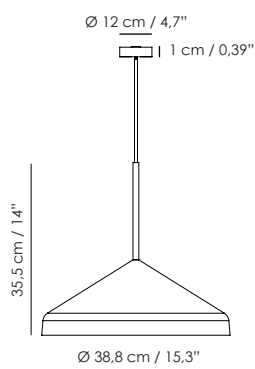

Pendant lamp / Lámpara colgante / Lampe suspension / Hängelampe

Códigos / Codes / Codes / Codes

1010017 - Peach
1010018 - Picea
1010019 - Chalk
1010020 - Graphite

Fuente de luz / Light source / Source de lumière / Lichtquelle

Sin bombilla / Without bulb / Sans ampoule / Ohne Glühbirne

E27 LED max 1x25W

Acabados / Finishes / Finitions / Ausführung

Peach
 Picea
 Chalk
 Graphite

Materiales / Materials / Matériaux / Materialien

Pantallas: metal / Shades: metallic / Abat-jours: métal / Schirm: metall

Dimensiones / Dimentions / Dimensions / Abmessungen

* Cualquier modificación del producto y / o su acabado será objeto de un estudio y estimación. // * Any modification of the product and / or its finish will be the subject of a study and estimation.

* Toute modification du produit et / ou de sa finition sera sujet a etude et devis. // * Jede Änderung des Produkts und / oder seiner Endbearbeitung wird Gegenstand einer Studie und einer Schätzung sein.